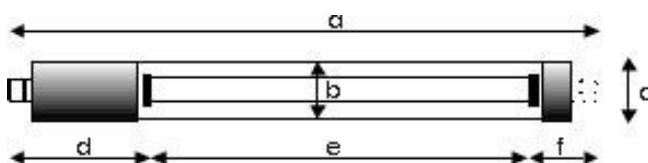

Ordertext: SLIMLINE SYSTEM 50

Ordercode # 2058-05

Bestückung / fitted with
Betriebsgerät / work equipment
Anschlusswerte / connected load
Leistungsaufnahme / power consumption
Leuchtenlichtstrom / luminous flux
Leuchtenlichtausbeute / luminous efficacy
Lichtverteilung / light distribution
Entblendung / glare-free
Abstrahlwinkel / beam angle
Lichtfarbe / light colour
Farbwiedergabe (Ra) / color rendering
Socket / socket
Schutzart / system of protection
Schutzklasse / class of protection
Betriebstemperatur / operating temperature
Lebensdauer / lifetime
Leuchtengehäuse / luminaire body
Gewicht (netto) / weight (net)
Netzanschluss / main supply
Befestigung / fastening
Abmessungen / dimension
Risikogruppe / risk group (DIN EN 62471)
Besonderheiten / special feature

LEDVANCE AC46705 Energy class D
 n/a
 230 V AC
 36 Watt
 5600 lm
 ca. 156lm/W
 Direkt / direct
 Transparentes Rohr - Reflektor / clear tube - reflector
 190°
 6500K, tageslichtweiß / daylight
 80
 G5
 IP67
 2
 -20° bis +45° C
 50000 h
 PC
 1,6 Kg
 Anschlußklemme 3-pol / terminal 3-pol
 Optional
 Siehe unten / see below
 n/a
 durchverdrahtet / serial connectable

a	b	c	d	e	f
mm	mm	mm	mm	mm	mm
1690	50	50	130	1430	130

a = Gesamtlänge der Leuchte / length over all
 b = Schutzrohrdurchmesser / diameter tube
 c = max. Gesamtdurchmesser / diameter over all
 d = Blindbereich / no light output
 e = Länge v. Lichtaustritt / light output
 f = Blindbereich / no light out